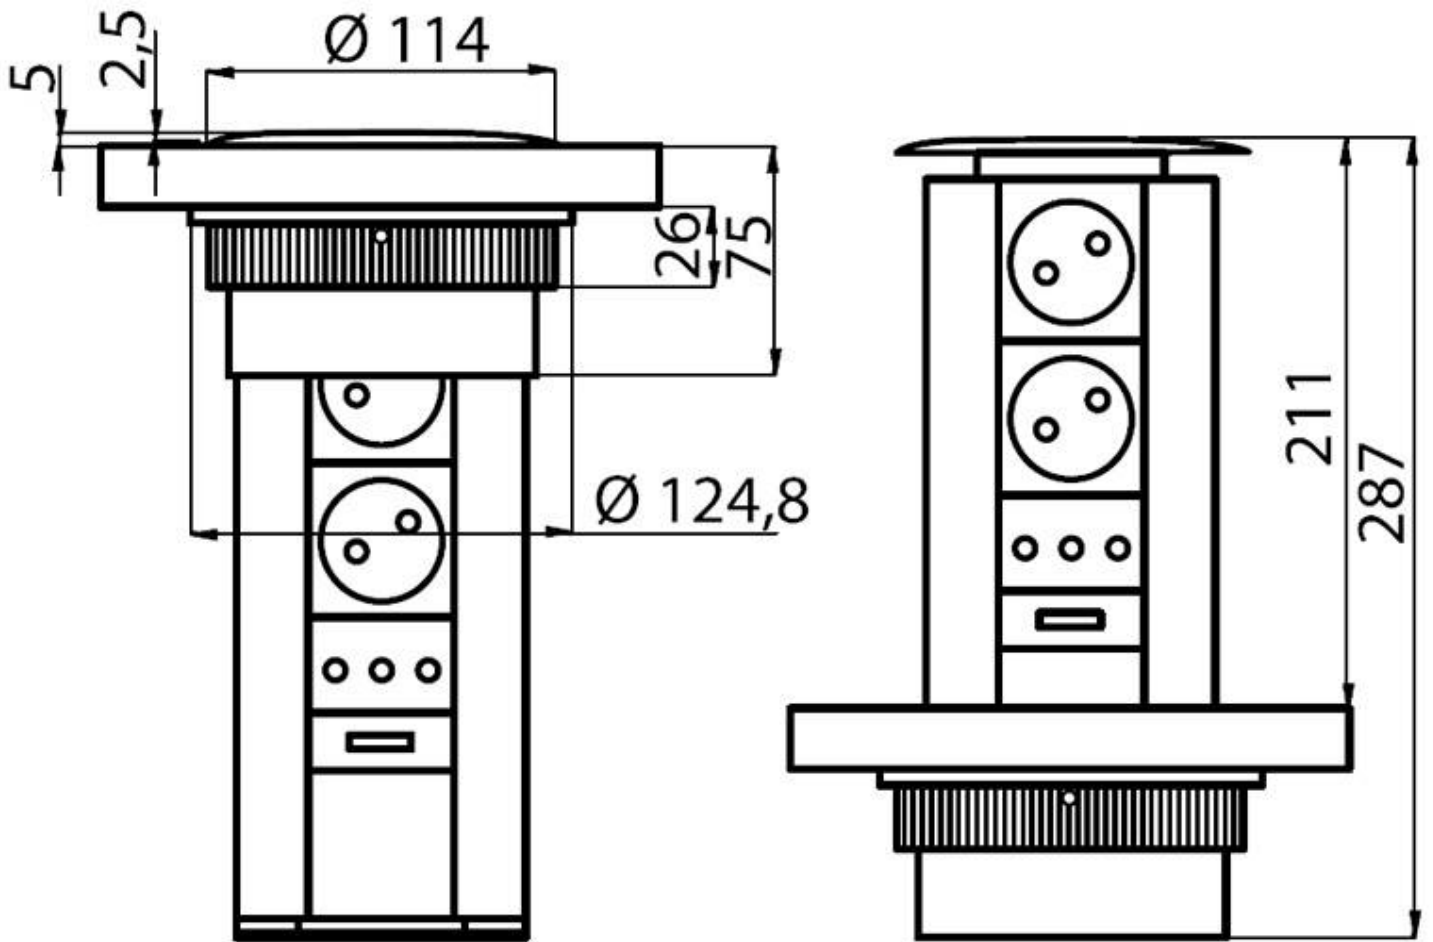

Totem4 inox 升降式插座

内置插座

代码: 8000 011

可抽拉插座-2个Schuko插座-1个ITA 3极10A-16A插座-1个USB插座，用于充电，带插头和电源线。

细节

安装孔 \varnothing 102 mm

备注：

台面最大厚度 50mm

配件 上衣配件

OPTIONAL ACCESSORIES

Totem Q-inox 升降式插座
8000 016

Totem3 升降式插座
8000 012